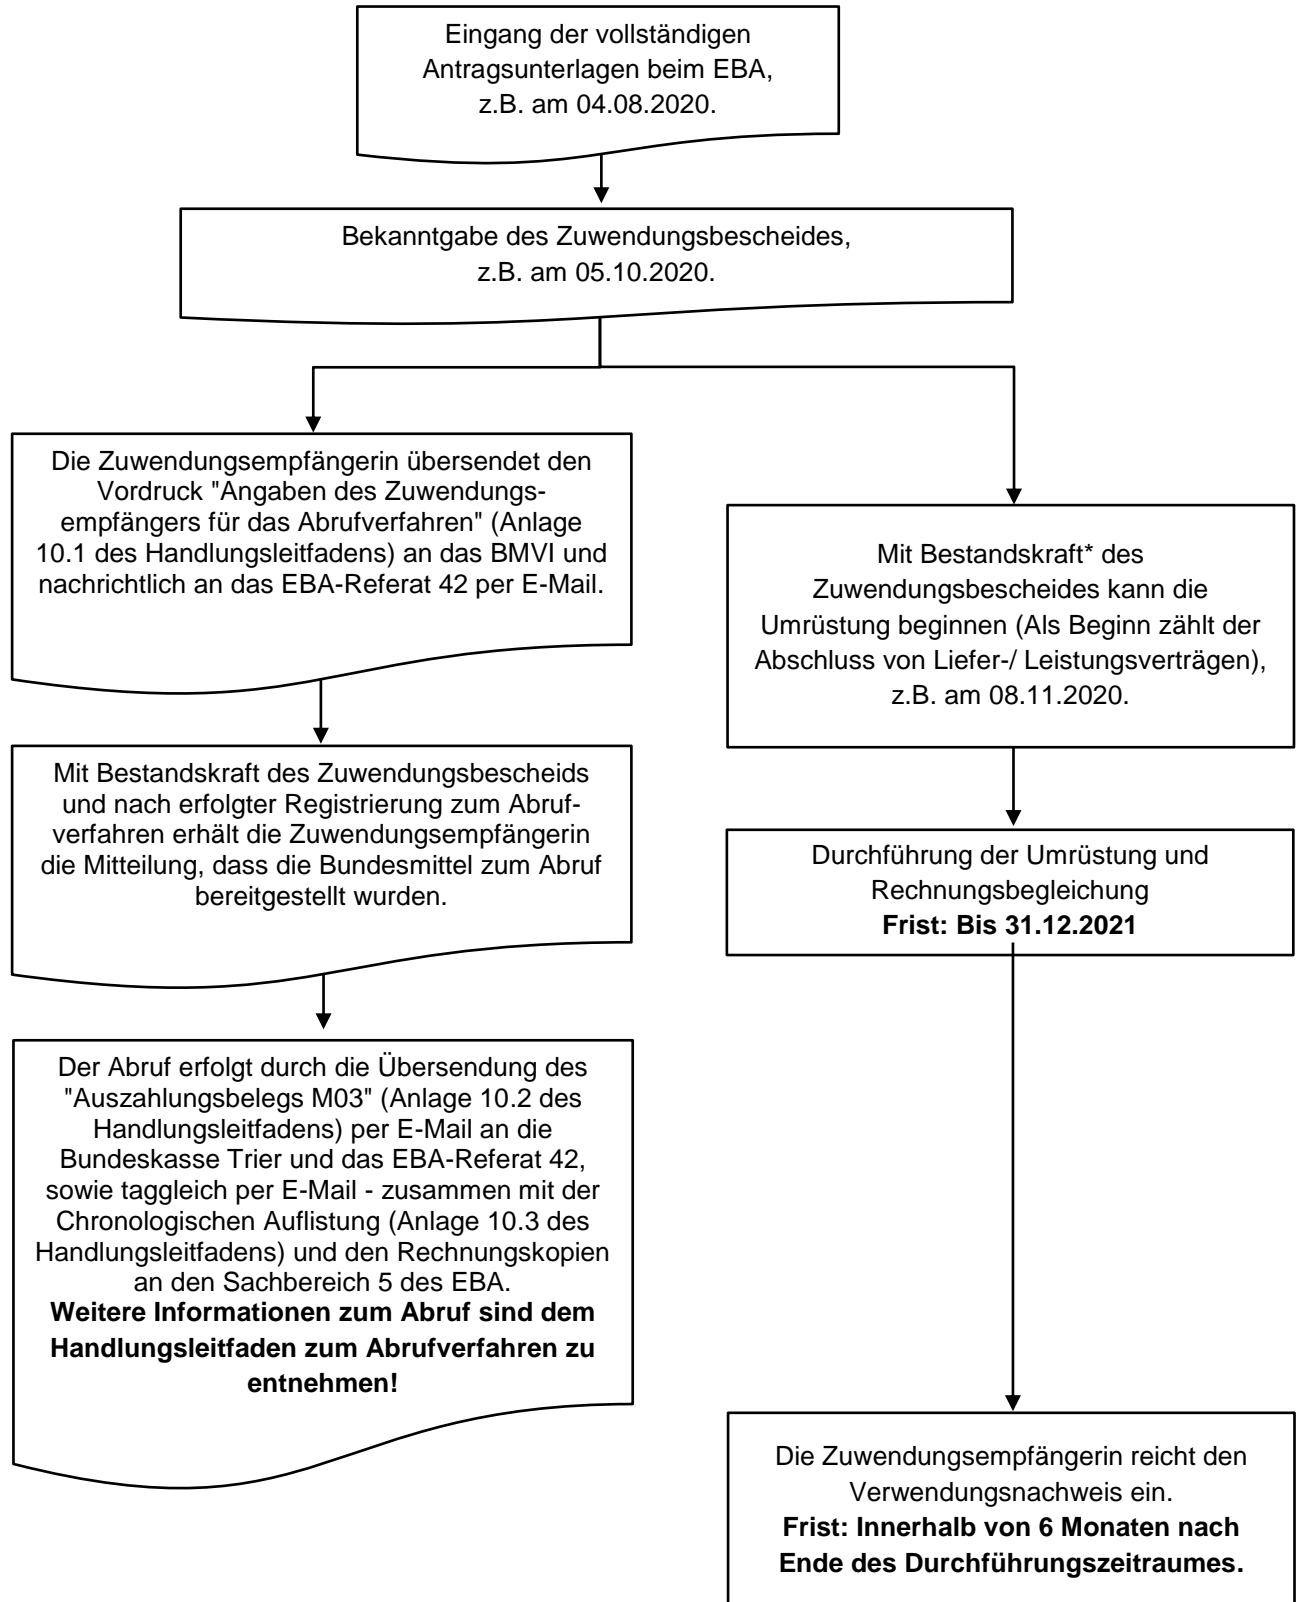

Förderung des Austauschs bestehender GSM-R – Funkmodule gegen störfestere GSM-R – Funkmodule oder zum Einbau von entsprechenden Filtern in der Fassung vom 9. Juli 2020

* = Die Bestandskraft tritt einen Monat nach Bekanntgabe ein. Die Bestandskraft der Bescheide kann durch Verzicht auf Einlegung von Rechtsmitteln beschleunigt herbeigeführt werden.