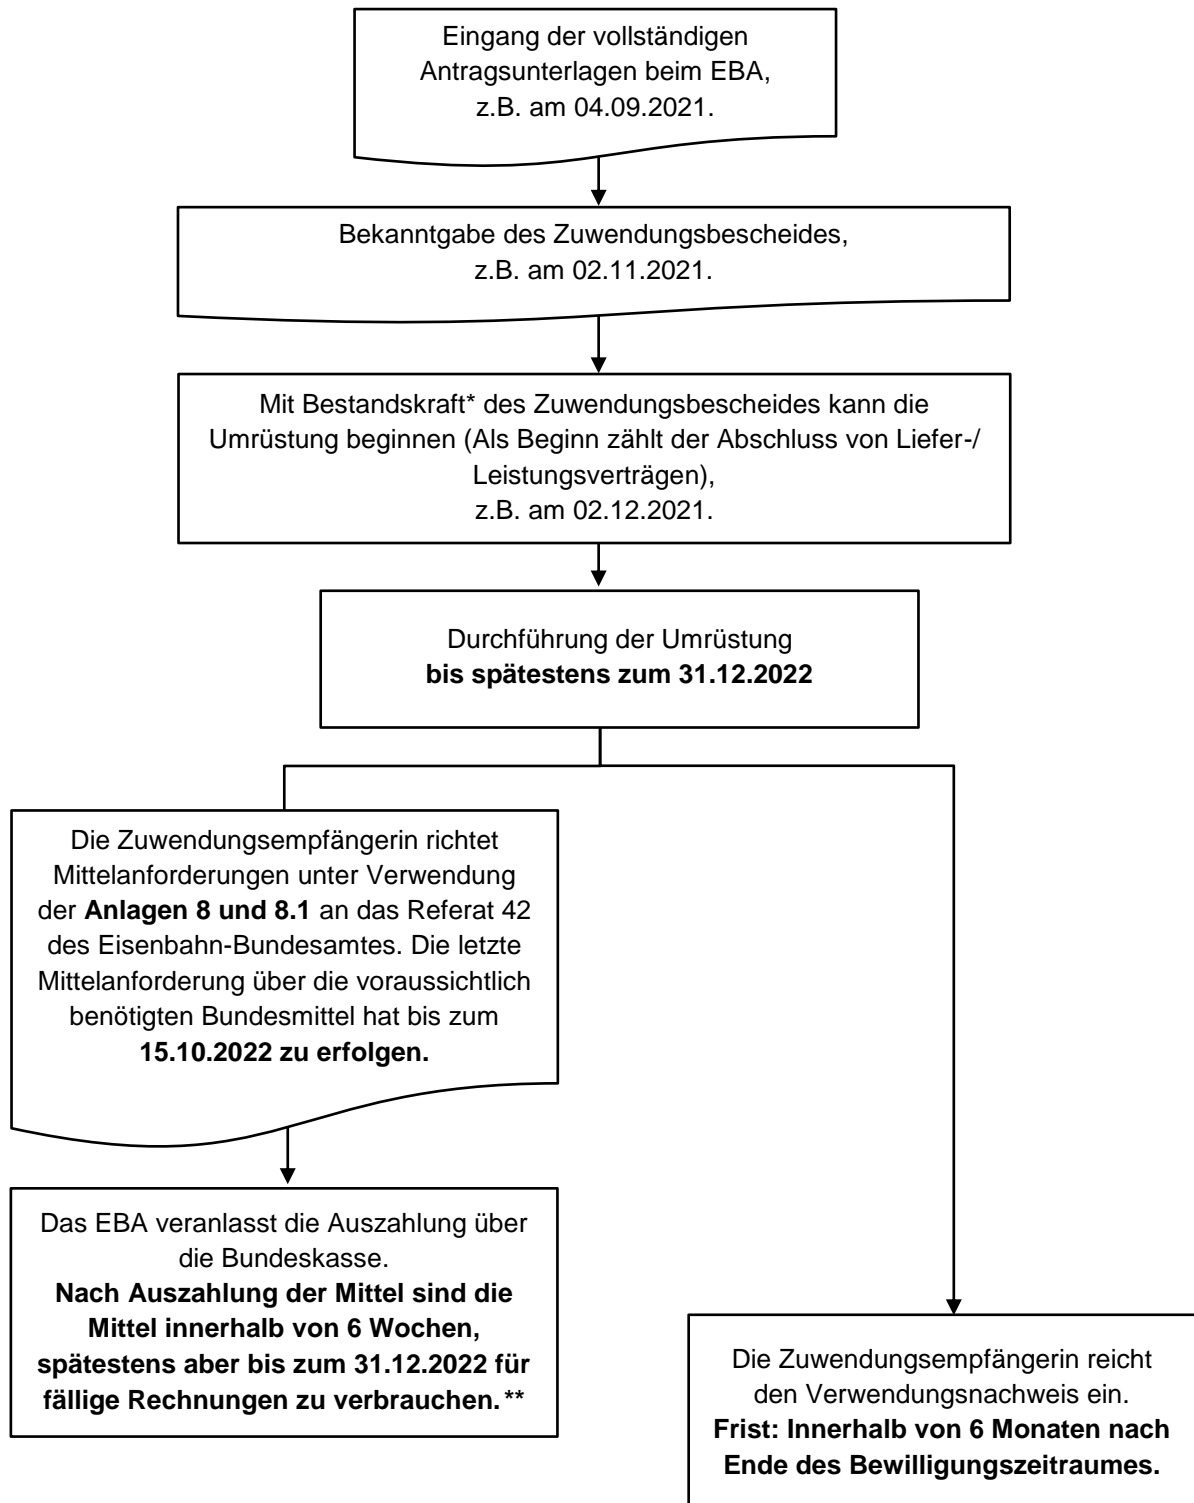

**Förderung des Austauschs bestehender GSM-R – Funkmodule gegen störfestere GSM-R – Funkmodule oder zum Einbau von entsprechenden Filtern in der Fassung vom 1. Juli 2021**

\* = Die Bestandskraft tritt einen Monat nach Bekanntgabe ein. Die Bestandskraft der Bescheide kann durch Verzicht auf Einlegung von Rechtsmitteln beschleunigt herbeigeführt werden.

\*\* = Hierzu wird auf die entsprechenden Beispiele der Verfahrensanweisung unter Punkt 4 hingewiesen.