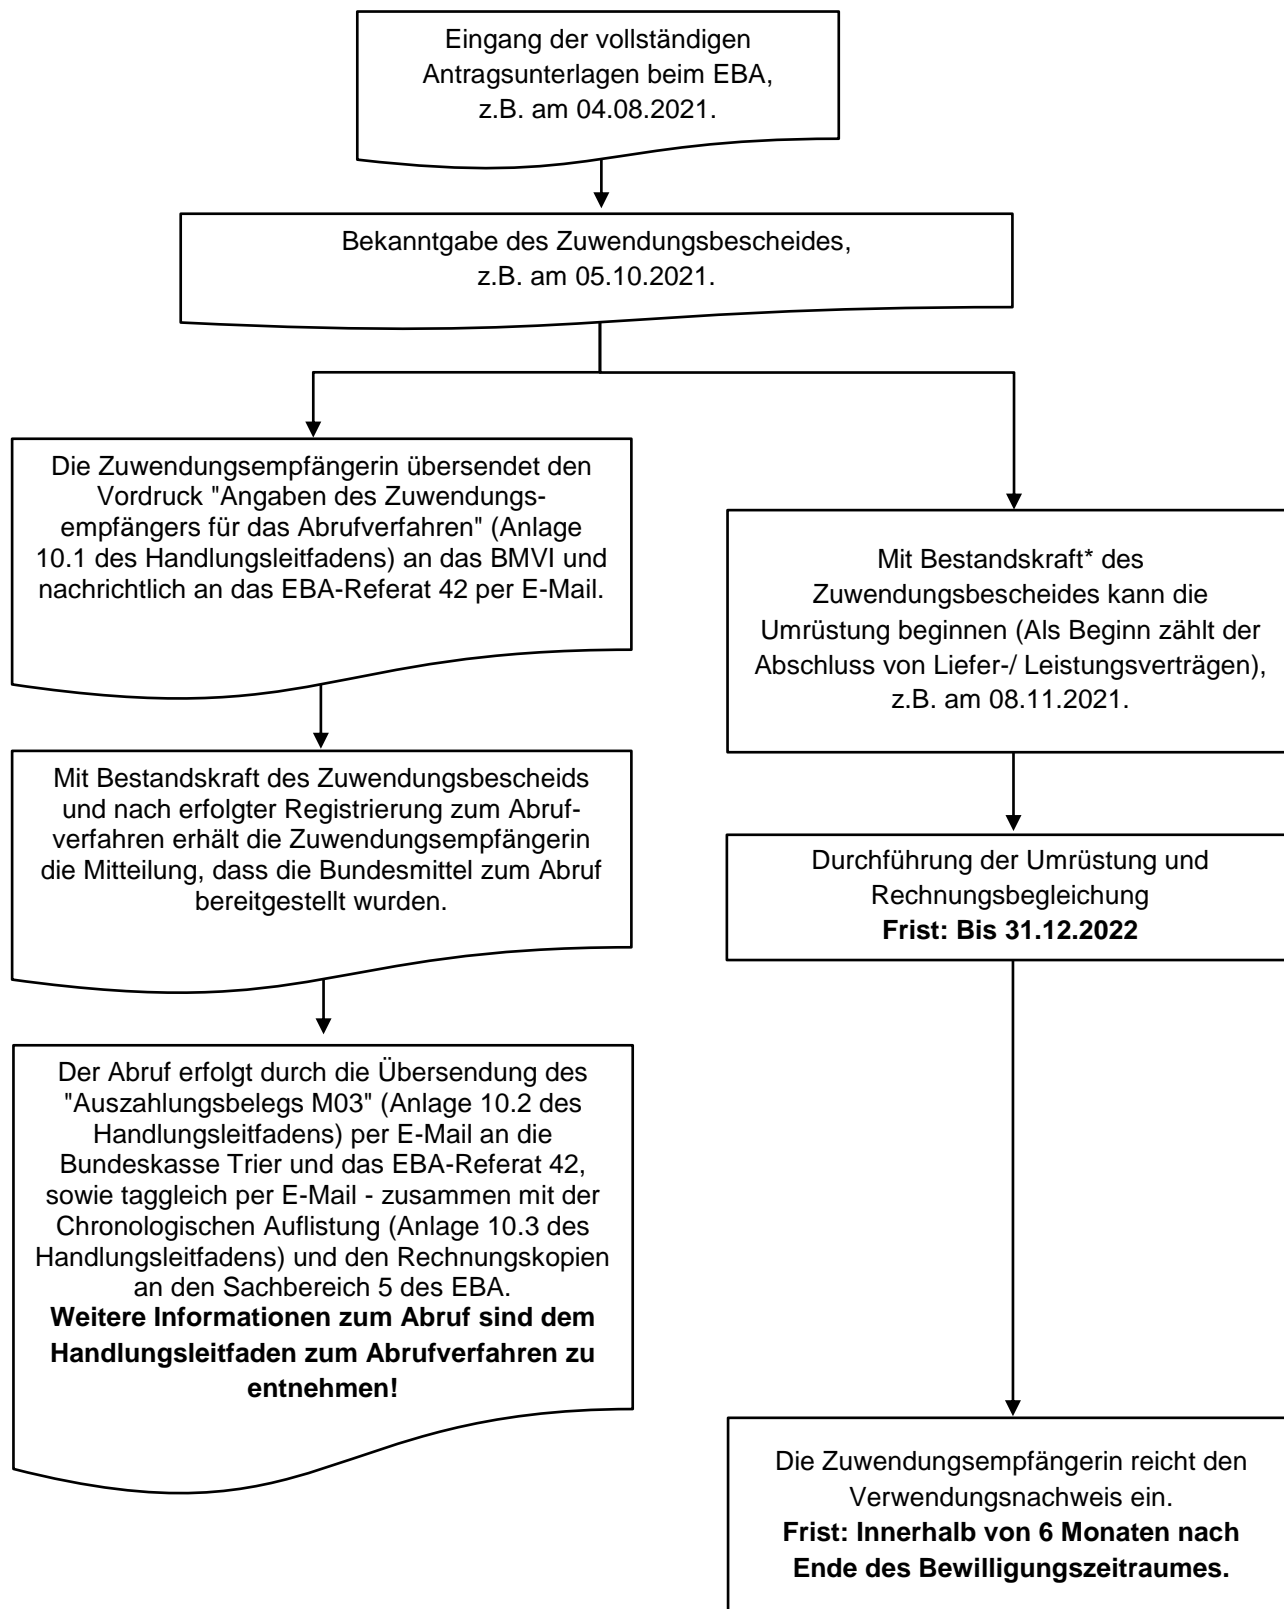

Förderung des Austauschs bestehender GSM-R – Funkmodule gegen störfestere GSM-R – Funkmodule oder zum Einbau von entsprechenden Filtern in der Fassung vom 1. Juli 2021

* = Die Bestandskraft tritt einen Monat nach Bekanntgabe ein. Die Bestandskraft der Bescheide kann durch Verzicht auf Einlegung von Rechtsmitteln beschleunigt herbeigeführt werden.